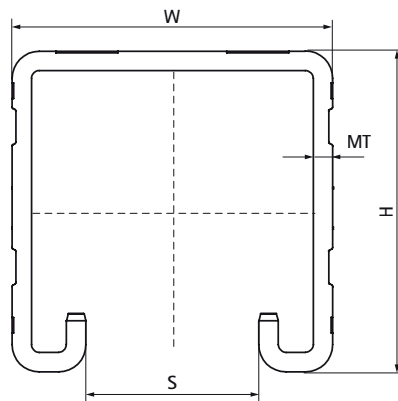

Kanál Walraven RapidStrut® z nerezové oceli bez drážky

(M4506)

zavěšení a podpora

Vlastnosti & výhody

- univerzální lištový systém
- s vnitřními ohyby se zoubkováním pro extra uchycení
- další informace o maximálním povoleném zatížení (Faz) naleznete v tabulkách zatížení nebo v našem online datovém listu 'Walraven RapidStrut® Data Sheet'.

Číslo produktu	Typ	Celková výška	Celková šířka	Celková délka	Tloušťka materiálu	Otevření profilu
<i>Písmenné označení</i>		<i>H</i>	<i>W</i>	<i>L</i>	<i>MT</i>	<i>S</i>
<i>Jednotka</i>		<i>mm</i>	<i>mm</i>	<i>mm</i>	<i>mm</i>	<i>mm</i>
6507620	41x21x2,5	21	41	6,000	2,50	22