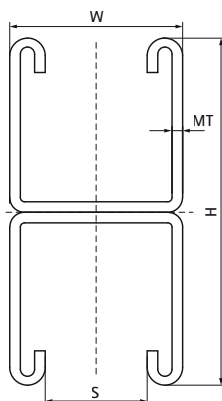

## Walraven RapidStrut® Nerezový kanál Dvojitý

(M4510)

dvojitý profil pro přizpůsobení na obou stranách konzoly

### Vlastnosti & výhody

- univerzální lištový systém
- vzdálenost mezi koncem lišty a prvním otvorem je vždy stejná
- nekonečný metr je vyražen na jedné straně
- s vnitřními ohyby se zoubkováním pro extra uchycení
- další informace o maximálním povoleném zatížení (Faz) naleznete v tabulkách zatížení nebo v našem online datovém listu 'Walraven RapidStrut® Data Sheet'.

Číslo produktu	Typ	Celková výška	Celková šířka	Celková délka	Tloušťka materiálu	Otevření profilu
<i>Písmenné označení</i>		<i>H</i>	<i>W</i>	<i>L</i>	<i>MT</i>	<i>S</i>
<i>Jednotka</i>		<i>mm</i>	<i>mm</i>	<i>mm</i>	<i>mm</i>	<i>mm</i>
6507646	41x82x2,5	82	41	6,000	2.50	22