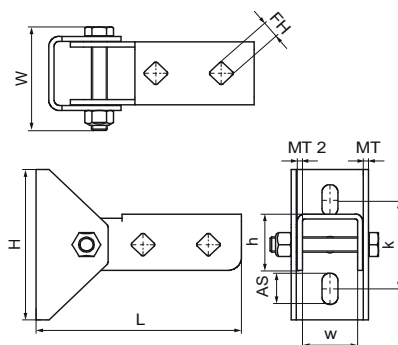

## Nástěnná deska Walraven RapidStrut® z nerezové oceli (sklopná)

(M5315)

výkyvná patka pro připojení upevňovacích lišt s úhlem

### Vlastnosti & výhody

- stěnový úchyt s výkyvným U-profilem
- pro upevnění montážní lišty na zeď, podlahu nebo strop
- lišta může být upevněna drážkou dolů nebo do strany
- používá se také ke zpevnění konstrukcí pomocí Walraven RapidStrut® 41x41.
- materiál: nerezová ocel 1.4404 (A4) - EN 10088, AISI 316L

Číslo produktu	Pro typ kolejnice	Celková výška	Celková šířka	Celková délka	Šířka	Výška	Vzdálenost od srdce k srdci	Kotvicí štěrbina	Upevňovací otvor	Tloušťka materiálu	Tloušťka materiálu 2
<i>Písmenné označení</i>		<i>H</i>	<i>W</i>	<i>L</i>	<i>w</i>	<i>h</i>	<i>k</i>	<i>AS</i>	<i>FH</i>	<i>MT</i>	<i>MT2</i>
<i>Jednotka</i>		<i>mm</i>	<i>mm</i>	<i>mm</i>	<i>mm</i>	<i>mm</i>	<i>mm</i>	<i>mm</i>	<i>mm</i>	<i>mm</i>	<i>mm</i>
66587814	41x21, 41x41	157	82,5	120	59	45	70,6	25x12,2	13,8	4,00	4