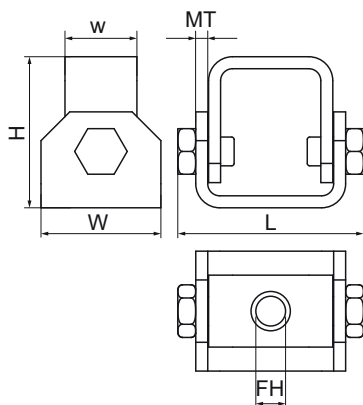

## Nastavitelná podpěra Walraven RapidStrut® z nerezové oceli

(M5320)

pro závěsy a výztuhy

### Vlastnosti & výhody

- pro montáž komponentů vyžadujících náklon
- vhodné pro upevnění na zeď, strop, podlahu nebo přímo na lišty
- nastavitelný úhel
- se dvěma otvory o  $\varnothing$  13 mm
- materiál: nerezová ocel 1.4401 (A4) - EN 10088, AISI 316
- Max. dovolené zatížení: při použití pod úhlem 45° na zeď/strop.

Číslo produktu	Pro typ kolejničky	Celková výška	Celková šířka	Celková délka	Tloušťka materiálu	Šířka	Upevňovací otvor	Maximální povolené zatížení Faz
<i>Písmenné označení</i>		<i>H</i>	<i>W</i>	<i>L</i>	<i>MT</i>	<i>w</i>	<i>FH</i>	<i>F<sub>a,z</sub></i>
<i>Jednotka</i>		<i>mm</i>	<i>mm</i>	<i>mm</i>	<i>mm</i>	<i>mm</i>	<i>mm</i>	<i>N</i>
66587718	41x21, 41x41	63	50	77.5	5.00	50	13	5,000