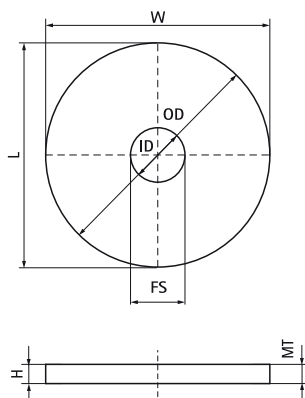

## Podložka Walraven RapidStrut® z nerezové oceli (plochá)

(M5516)

upevnění na lištu Strut

### Vlastnosti & výhody

- materiál: nerezová ocel 1.4401 (A4), AISI 316

Číslo produktu	Pro typ kolejniče	Celková výška	Celková šířka	Celková délka	Vnitřní průměr	Vnější průměr	Tloušťka materiálu
<i>Písmenné označení</i>		<i>H</i>	<i>W</i>	<i>L</i>	<i>ID</i>	<i>OD</i>	<i>MT</i>
<i>Jednotka</i>		<i>mm</i>	<i>mm</i>	<i>mm</i>	<i>mm</i>	<i>mm</i>	<i>mm</i>
6537508	38x40, 50x40	3	40	40	8.5	40	3.00
6537510	38x40, 50x40	3	40	40	10.5	40	3.00
6537512	38x40, 50x40	3	40	40	12.5	40	3.00