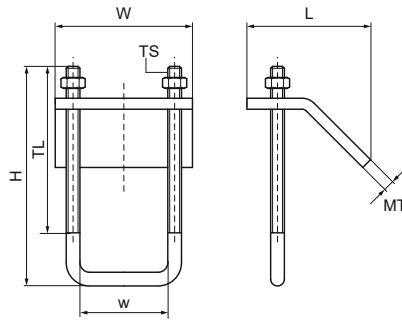

Objímky nosníku Walraven RapidStrut® z nerezové oceli

(M6216)

k připojení vzpěrných lišt k ocelovým nosníkům

Vlastnosti & výhody

- pro pevné upevnění pod nosníkem bez sváření či vrtání
- vždy použijte k upevnění 2 nosníkové svorky
- materiál: nerezová ocel 1.4401/1.4404 (A4) - EN 10088, AISI 316/316L

Číslo produktu	Pro typ kolejnice	Celková výška	Celková šířka	Celková délka	Velikost závitu	Délka závitu	Šířka	Tloušťka materiálu	Maximální povolené zatížení Faz	Krouticí moment pro instalaci
Písmenné označení		H	W	L	TS	TL	w	MT	F _{0,z}	T _{inst.}
Jednotka		mm	mm	mm		mm	mm	mm	N	Nm
66587711	41x21, 41x41	100	80	69	M10	60	44	5.50	5,700	15
66587721	41x82	140	80	69	M10	75	44	6.00	5,700	15