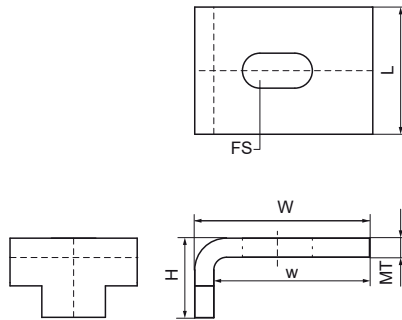

## Objímky nosníku Walraven RapidStrut® z nerezové oceli

(M6217)

k připojení vzpěrných lišt k ocelovým nosníkům

### Vlastnosti & výhody

- pro pevné upevnění na ocelové konstrukce bez sváření a vrtání
- vždy použijte k upevnění 2 nosíkové svorky
- materiál: nerezová ocel

657 1 731

657 1 751

Číslo produktu	Pro typ kolejnice	Celková výška	Celková šířka	Celková délka	Upevňovací štěrbin	Maximální povolené zatížení Faz
<i>Písmenné označení</i>		<i>H</i>	<i>W</i>	<i>L</i>	<i>FS</i>	<i>F<sub>a,z</sub></i>
<i>Jednotka</i>		<i>mm</i>	<i>mm</i>	<i>mm</i>	<i>mm</i>	<i>N</i>
6571751	41x21, 41x41	25	55	40	22x8	8,000
6571731	41x21, 41x41	16	50	50	22x8	8,000