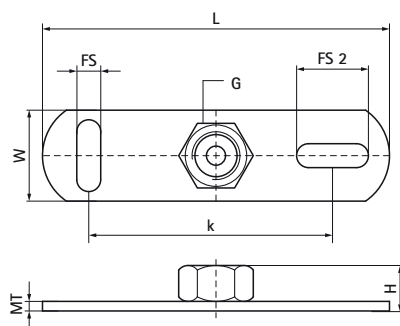

Walraven Nerezová deska na stěnu svařovaná odporovým svařováním A4 (M6515)

upevnění ke stropu nebo podlaze

Vlastnosti & výhody

- upevnění ke stěně, stropu nebo podlaze (doporučuje se pouze tahové zatížení).
- drážky dané k sobě v 90° zjednodušují fixaci
- materiál: nerezová ocel A4 (1.4401 / AISI 316)

Číslo produktu	Připojovací vlákno	Celková délka	Celková šířka	Celková výška	Tloušťka materiálu	Upevňovací štěrbin	Upevňovací slot 2	Vzdálenost od srdce k srdci	Maximální povolené zatížení Faz
<i>Písmenné označení</i>	<i>G</i>	<i>L</i>	<i>W</i>	<i>H</i>	<i>MT</i>	<i>FS</i>	<i>FS 2</i>	<i>k</i>	<i>F_{0,z}</i>
<i>Jednotka</i>		<i>mm</i>	<i>mm</i>	<i>mm</i>	<i>mm</i>	<i>mm</i>	<i>mm</i>	<i>mm</i>	<i>N</i>
6717008	M8	80	25	10	3.00	15x8,5	15x8,5	50	2,500