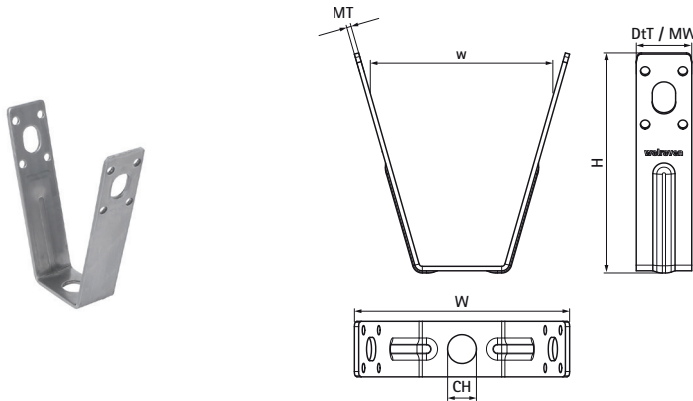

## Závěs na střešní krytinu Walraven z nerezové oceli

(M6705)

upevnění na trapézový plech

### Vlastnosti & výhody

- pro upevnění na trapézový plech za použití závitového kolíku
- pro aplikace v prostředích vyžadujících zvýšenou odolnost proti korozi
- variabilní vzdálenost od trapézového závěsu za použití závitové tyče
- materiál: nerezová ocel A4 (1.4404 /AISI 316L)

Číslo produktu	Připojení	Připojovací vlákno	Připojovací otvor	Šířka	Šířka materiálu	Tloušťka materiálu	Celková výška	Celková šířka	Celková hloubka	Maximální povolené zatížení Faz
<i>Písmenné označení</i>		<i>G</i>	<i>CH</i>	<i>w</i>	<i>MW</i>	<i>MT</i>	<i>H</i>	<i>W</i>	<i>DtT</i>	<i>F<sub>0,z</sub></i>
<i>Jednotka</i>			<i>mm</i>	<i>mm</i>	<i>mm</i>	<i>mm</i>	<i>mm</i>	<i>mm</i>	<i>mm</i>	<i>N</i>
6787001	Otvor	-	13	82	25	2.50	100	98	25	2,300