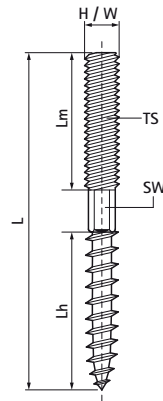

Závěsný šroub z nerezové oceli Walraven

(M7505)

upevnění na zeď nebo strop

Vlastnosti & výhody

- s šestihranem pro finální nastavení
- vhodné pro vnitřní i vnější instalace
- materiál: nerezová ocel A2 (1.4301/ AISI 304)

Číslo produktu	Velikost závitu	Celková výška	Celková šířka	Celková délka	Délka Dřevěný závít	Délka Metrický závít	Pohon Hexagon
<i>Písmenné označení</i>	TS	H	W	L	Lh	Lm	SW
<i>Jednotka</i>		mm	mm	mm	mm	mm	
6267805	M8	8	8	50	27	20	
6267808	M8	8	8	80	37	30	6
6267810	M8	8	8	100	45	43	6
6267812	M8	8	8	120	50	50	6
6267816	M8	8	8	160	63	50	6
6287006	M10	10	10	60	36	20	
6287008	M10	10	10	80	49	20	8
6287012	M10	10	10	120	56	52	8
6287016	M10	10	10	160	57	80	8