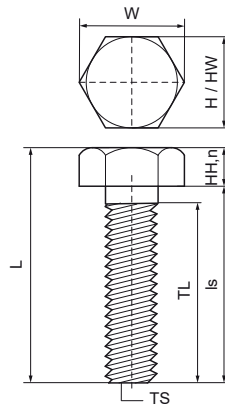

Šroub se šestihrannou hlavou z nerezové oceli Walraven

(M8005)

pro závitové spoje

Vlastnosti & výhody

- odpovídá DIN 933
- materiál: nerezová ocel A4-70 (1.4401 / AISI 316)

Číslo produktu	Velikost závitu	Délka šroubu	Délka závitu	Tvar hlavy	Jmenovitá výška hlavy	Šířka hlavy	Velikost klíčového ovladače	Celková výška	Celková šířka	Celková délka
<i>Písmenné označení</i>	TS	ls	TL		HH,n	HW	Drive	H	W	L
<i>Jednotka</i>		mm	mm		mm	mm		mm	mm	mm
6147825	M8	25	21.25	Šestihranná hlava	5.3	13	WAF13	13	15	30
6147840	M8	40	36.25	Šestihranná hlava	5.3	13	WAF13	13	15	45
6147860	M8	60	56.25	Šestihranná hlava	5.3	13	WAF13	13	15	65
6148025	M10	25	20.5	Šestihranná hlava	6.4	17	WAF17	17	20	31
6148040	M10	40	35.5	Šestihranná hlava	6.4	17	WAF17	17	20	46
6148060	M10	60	55.5	Šestihranná hlava	6.4	17	WAF17	17	20	66
6148225	M12	25	19.75	Šestihranná hlava	7.5	19	WAF19	19	22	33
6148240	M12	40	34.75	Šestihranná hlava	7.5	19	WAF19	19	22	48