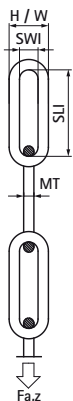

Řetěz z nerezové oceli Walraven (DIN 5685-1)

(M8505)

pro závěsy a vazby

Vlastnosti & výhody

- dlouhé oko
- odpovídá DIN 5685-1
- nepoužívejte ke zvedání břemen, zajišťování osob ani k houpání.
- materiál: nerezová ocel A2 (1.4301/ AISI 304)

Číslo produktu	Celková délka	Tloušťka materiálu	Délka vnitřního poutka	Šířka vnitřního třmene	Maximální povolené zatížení Fa,z	Celková výška	Celková šířka
<i>Písmenné označení</i>	<i>L</i>	<i>MT</i>	<i>SLI</i>	<i>SWI</i>	<i>Fa,z</i>	<i>H</i>	<i>W</i>
<i>Jednotka</i>	<i>mm</i>	<i>mm</i>	<i>mm</i>	<i>mm</i>	<i>N</i>	<i>mm</i>	<i>mm</i>
0917015	30,000	3.00	26	5.4	400	11.4	11.4