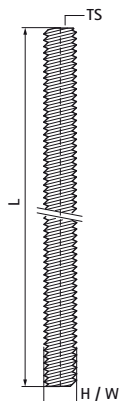

Závitová tyč Walraven z nerezové oceli A2-70

(M9005)

pro závitové spoje, závěsy a vazby,

Vlastnosti & výhody

- odpovídá DIN 976-1
- závit s úhlem 60 ° poskytuje nejlepší výkon
- materiál: A2-70 (1.4301/ AISI 304)

Číslo produktu	Norma / standard	Velikost závitu	Celková délka	Celková výška	Celková šířka
<i>Písmenné označení</i>		<i>TS</i>	<i>L</i>	<i>H</i>	<i>W</i>
<i>Jednotka</i>			<i>mm</i>	<i>mm</i>	<i>mm</i>
6307006	DIN 976-1	M6	1,000	6	6
6307008	DIN 976-1	M8	1,000	8	8
6307010	DIN 976-1	M10	1,000	10	10
6307012	DIN 976-1	M12	1,000	12	12
6307016	DIN 976-1	M16	1,000	16	16
6307020	DIN 976-1	M20	1,000	20	20