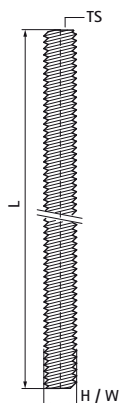

## Závitová tyč Walraven z nerezové oceli A4-70

(M9524)

pro závitové spoje, závěsy a vazby,

### Vlastnosti & výhody

- odpovídá DIN 976-1
- materiál: A4-70 (1.4401/ AISI 316)
- závit s úhlem 60 ° poskytuje nejlepší výkon

Číslo produktu	Norma / standard	Velikost závitu	Celková délka	Celková výška	Celková šířka
<i>Písmenné označení</i>		<i>TS</i>	<i>L</i>	<i>H</i>	<i>W</i>
<i>Jednotka</i>			<i>mm</i>	<i>mm</i>	<i>mm</i>
63079108	DIN 976-1	M8	1,000	8	8
63079110	DIN 976-1	M10	1,000	10	10
63079112	DIN 976-1	M12	1,000	12	12
63079116	DIN 976-1	M16	1,000	16	16
63079212	DIN 976-1	M12	2,000	12	12