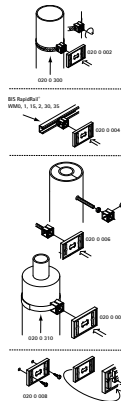

Pouzdro na textové karty Walraven IKS-2000®

(N3005)

pro označování zařízení

Vlastnosti & výhody

- identifikace jednotlivých trubek podle normy
- držáky textových karet s click-efektem pro použití v kombinaci s jednotlivými tištěnými textovými kartami
- upevnění držáků textových karet pomocí nerezové montážní pásky (0200300) nebo pásky se suchým zipem (0200310).
- materiál: montážní kostka z PA (polyamid - nylon6); držák textových karet z PP (polypropylen)
- odolné proti teplotám od -15 °C do +80 °C

Číslo produktu	Model	Barva	Celková výška	Celková šířka	Celková hloubka
<i>Písmenné označení</i>			<i>H</i>	<i>W</i>	<i>DtT</i>
<i>Jednotka</i>			<i>mm</i>	<i>mm</i>	<i>mm</i>
0200002	Pro použití se závěsnou páskou	Zelená	58	89.3	34
0200006	Pro použití se suchým zipem	Zelená	58	89.3	34
0200008	Pro lepení nebo šroubování	Zelená	58	89.3	9.8
0200040	Pouze transparentní kryt	Transparentní	53.5	85.1	2
0200007	Pro použití se stahovací páskou (součástí)	Zelená	58	89.3	34