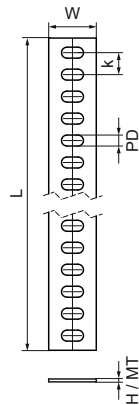

Montážní pásek Walraven IKS-2000®

(N3010)

montážní pás pro etiketovací systém

Vlastnosti & výhody

- pro připevnění IKS Držáku Textových kartiček pomocí suchého zipu
- doporučuje se pro upevnění přímo na potrubí nebo na pevnou izolaci.
- materiál: nerezová ocel 1.4404 (A4), AISI 316L

Číslo produktu	Celková výška	Celková šířka	Celková délka	Tloušťka materiálu	Průměr perforace	Vzdálenost od srdce k srdci
<i>Písmenné označení</i>	<i>H</i>	<i>W</i>	<i>L</i>	<i>MT</i>	<i>PD</i>	<i>k</i>
<i>Jednotka</i>	<i>mm</i>	<i>mm</i>	<i>mm</i>	<i>mm</i>	<i>mm</i>	<i>mm</i>
0200300	0.4	13	20,000	0.40	6x3	6