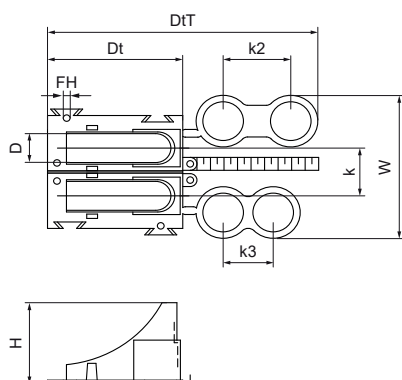

## Dvoudílný podlahový ohyb Walraven

(01010)

ochrana plastového potrubí v podlaze

### Vlastnosti & výhody

- dvoudílný podlahový ohyb
- opět chrání potrubí před mechanickým poškozením (buckle)
- pro potrubní manžety až do  $\varnothing$  25 mm
- s perforační linkou pro odloučení do 2 jednoduchých podlahových třemenů
- distanční proužek zjednoduší nastavení vzdálenosti mezi zdí a ohybem
- dvojitě oko pro zajištění správné distance během osazení
- podpěrná deska s čepem: zvýšení centrální distance od 35 do 50 mm, přepínáním vlevo nebo v pravu se podlaha ohýbá
- horní část je snadno přichytitelná na spodní
- materiál: PP (polypropylen), krémová (odpovídá to RAL 1013)

Číslo produktu	Celková výška	Celková šířka	Celková hloubka	Hloubka	Vzdálenost od srdce k srdci 2	Vzdálenost od srdce k srdci 3	Upevňovací otvor
<i>Písmenné označení</i>	<i>H</i>	<i>W</i>	<i>DtT</i>	<i>Dt</i>	<i>k 2</i>	<i>k 3</i>	<i>FH</i>
<i>Jednotka</i>	<i>mm</i>	<i>mm</i>	<i>mm</i>	<i>mm</i>	<i>mm</i>	<i>mm</i>	<i>mm</i>
0872813	117	88	200.5	100	50	37.5	5