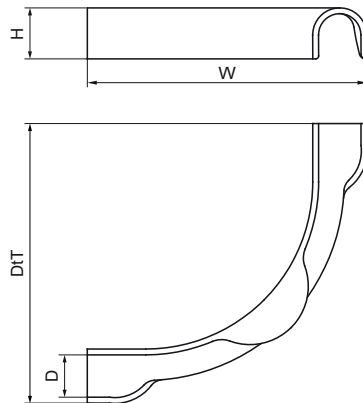

Walraven Bend Guider

(01020)

ochrana plastového potrubí v podlaze

Vlastnosti & výhody

- pro vytvoření 90° rohu s plastovým potrubím
- stoupačí vedení odpovídající předepsanému poloměru ohybu 5xD
- čisté zakončení: potrubí může být upevněno bez poškození
- dobré držení díky speciálnímu designu
- materiál: PA (polyamid) vyztužený skelným vláknem, černá
- odolné proti teplotám do +140 °C

Číslo produktu	Celková výška	Celková šířka	Celková hloubka
<i>Písmenné označení</i>	<i>H</i>	<i>W</i>	<i>DtT</i>
<i>Jednotka</i>	<i>mm</i>	<i>mm</i>	<i>mm</i>
0872018	110	25	110
0872023	150	30	150
0872029	180	40	180