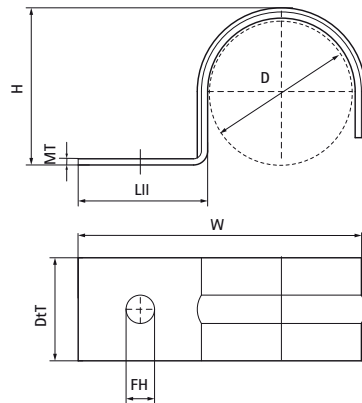

## Objímky Walraven

(01505)

pro podlahové potrubí

### Vlastnosti & výhody

- jednodílný třmen
- pro upevnění potrubí v ochranném potrubí před finálním povrchem podlahy
- zvýšená pevnost díky profilovanému tvaru
- materiál: ocel
- pozinkováno

Číslo produktu	Celková výška	Celková šířka	Celková hloubka	Maximální počet trubek
<i>Písmenné označení</i>	<i>H</i>	<i>W</i>	<i>DtT</i>	
<i>Jednotka</i>	<i>mm</i>	<i>mm</i>	<i>mm</i>	
3913016	17	43	20	1
3913020	21	47	20	1
3913025	26	52	20	1
3913028	29	55	20	1