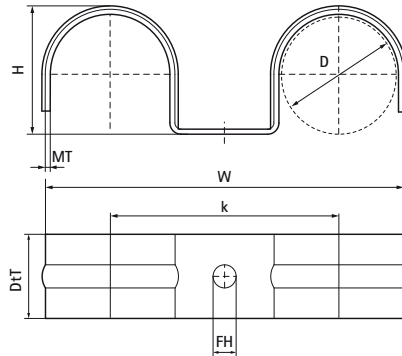

## Objímky Walraven

(01507)

pro podlahové potrubí

### Vlastnosti & výhody

- jednodílný třmen
- pro upevnění potrubí v ochranném potrubí před finálním povrchem podlahy
- zvýšená pevnost díky profilovanému tvaru
- materiál: ocel
- pozinkováno

Číslo produktu	Celková výška	Celková šířka	Celková hloubka	Maximální počet trubek
<i>Písmenné označení</i>	<i>H</i>	<i>W</i>	<i>DtT</i>	
<i>Jednotka</i>	<i>mm</i>	<i>mm</i>	<i>mm</i>	
3913216	17	61	20	2
3913220	21	69	20	2
3913225	26	79	20	2
3913228	29	85	20	2