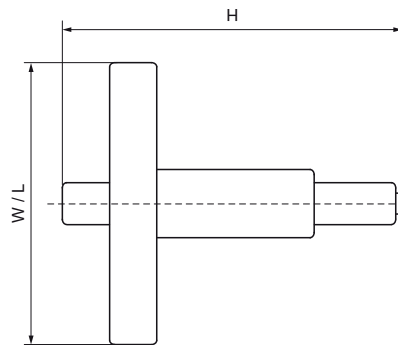

## Nástroj Walraven pro nastavování ramenových hřebíků do zdiva

(01510)

pro podlahové objímky

### Vlastnosti & výhody

- nastavovací nástroj pro kladivo Walraven Shouldered Masonry Nails
- velká ochranná rukojeť ze speciálního plastu odolného proti nárazu.
- materiál: ocel, plast (rukojeť)

| Číslo produktu           | Celková výška | Celková šířka | Celková délka |
|--------------------------|---------------|---------------|---------------|
| <i>Písmenné označení</i> | <i>H</i>      | <i>W</i>      | <i>L</i>      |
| <i>Jednotka</i>          | <i>mm</i>     | <i>mm</i>     | <i>mm</i>     |
| 6900000                  | 170           | 86            | 86            |