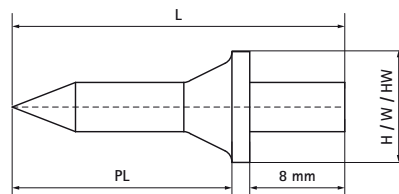

Zednické hřebíky Walraven s ramenem pro objímky

(01511)

pro podlahové objímky

Vlastnosti & výhody

- pro rychlou a cenově výhodnou instalaci trubek pomocí Objímky nebo závěsného pásu.
- lze zatlouct do betonu bez předvrtání otvoru.
- materiál: ocel 1.1740, kalená

Číslo produktu	Průměr hřídele	Délka kolíku	Šířka hlavy	Tvar hlavy	Celková výška	Celková šířka	Celková délka
<i>Písmenné označení</i>	<i>SD</i>	<i>PL</i>	<i>HW</i>		<i>H</i>	<i>W</i>	<i>L</i>
<i>Jednotka</i>	<i>mm</i>	<i>mm</i>	<i>mm</i>		<i>mm</i>	<i>mm</i>	<i>mm</i>
6330018	4	18.5	8	Plochá hlava	8	8	28