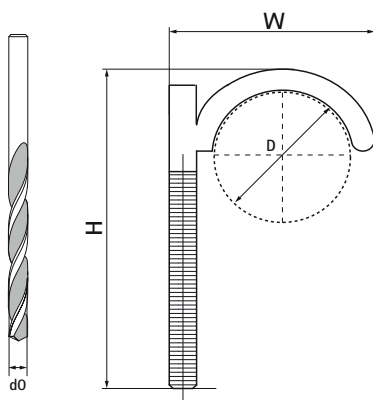

## Objímky Walraven

(01515)

pro podlahové potrubí

### Vlastnosti & výhody

- pro upevnění potrubí v ochranném potrubí před finálním povrchem podlahy
- materiál: PA (polyamid), zelená

Číslo produktu	Celková výška	Celková šířka	Celková hloubka	Maximální počet trubek	Průměr vrtaného otvoru
<i>Písmenné označení</i>	<i>H</i>	<i>W</i>	<i>D<sub>I</sub>T</i>		<i>d0</i>
<i>Jednotka</i>	<i>mm</i>	<i>mm</i>	<i>mm</i>		<i>mm</i>
0852013	8	135	42	1	8
0852050	8	75	45	1	8
0852080	8	115	45	1	8