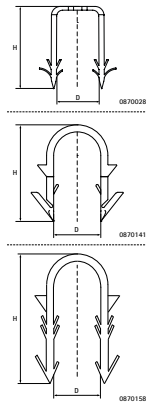

Walraven příchytka Tacker KAL

(01520)

pro podlahové topení

Vlastnosti & výhody

- systém Walraven Tacker se skládá z širokých a stabilních příchytěk a bezproblémového tackovacího zařízení
- výrobek č. 693 0 001: pro rychlou a snadnou práci s BIS Tacker příchýtkami (KA8 či KAL)
- výrobek č. 0870141 (typ KA8): pro izolační desky od tloušťky 25 mm s fólií
- výrobek č. 0870158 (type KAL): s izolovanou deskou od 40 mm tloušťky s fólií
- pro podlahové topení do \varnothing 20 mm
- 20 kusů příchytěk je spojeno samolepící páskou a připraveno k použití
- materiál: PP (polypropylen), černá

Číslo produktu	Celková výška	Celková šířka	Celková hloubka	Maximální počet trubek
<i>Písmenné označení</i>	<i>H</i>	<i>W</i>	<i>DtT</i>	
<i>Jednotka</i>	<i>mm</i>	<i>mm</i>	<i>mm</i>	
0870141	42	33	9	1
0870158	57	33	8	1