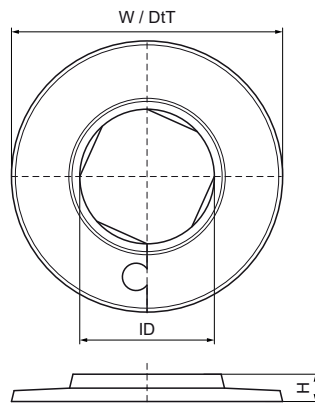

Walraven Rosette

(02005)

zakońčení průchodu potrubí

Vlastnosti & výhody

- jednodílná trubková krytka
- pro zakončení potrubí u stěny
- materiál: PP (polypropylen), bílá (odpovídá RAL 9016)

Číslo produktu	Vnitřní průměr	Celková výška	Celková šířka	Celková hloubka
<i>Písmenné označení</i>	<i>ID</i>	<i>H</i>	<i>W</i>	<i>DtT</i>
<i>Jednotka</i>	<i>mm</i>	<i>mm</i>	<i>mm</i>	<i>mm</i>
0671412	12	12	50	50
0671415	15	12	55	55
0671418	18	12	55	55
0671422	22	12	55	55
0671428	28	12	55	55
0671435	35	12	65	65