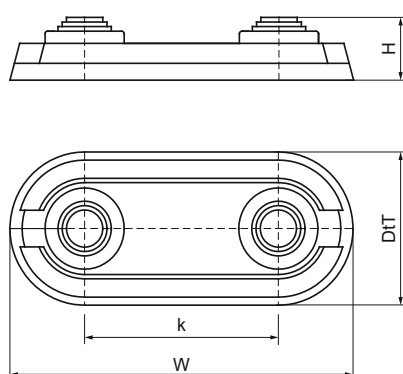

Dvojitá rozeta Walraven

(02010)

zakońčení průchodu potrubí

Vlastnosti & výhody

- pro zakončení potrubí u stěny
- výrobek č. 06721XX: pro měděné nebo kovové potrubí(Ø 12, 15, 18 nebo 20 mm)
- výrobek č. 06722XX: pro plastové nebo vícevrstvé potrubí (Ø 14, 16, 17 of 20 mm)
- obě části jsou bezpečně spojené
- nedochází k poškození díky plechové pásce (jsou použitelné všechny tloušťky)
- materiál: ABS, bílý (odpovídá RAL 9010)

Číslo produktu	Celková výška	Celková šířka	Celková hloubka	Vzdálenost od srdce k srdci
<i>Písmenné označení</i>	<i>H</i>	<i>W</i>	<i>DtT</i>	<i>k</i>
<i>Jednotka</i>	<i>mm</i>	<i>mm</i>	<i>mm</i>	<i>mm</i>
0672150	22	100	50	50
0672235	22	85	50	35
0672250	22	100	50	50