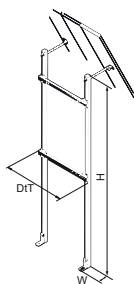

Podpora plynových ohřivačů Walraven

(02505)

upevnění plynových kotlů

Vlastnosti & výhody

- univerzální sady pro upevnění všech typů nástěnných kotlů a ohřivačů vody
- + ■ díky nastavitelnosti je možné připevnit i na šikmou střechu
- z velké části předmontovaná sada, nastavitelné držáky pro flexibilní umístění kotle nebo ohřivače vody
- 034600X: maximální povolené zatížení 180 kg.
- materiál: ocel
- šrouby: předgalvanizace; příčné nosníky: pozinkované
- každá podpora se skládá z: 2 svislé lišty 30x30 mm, 2 vodorovné příčníky 30x30 mm, 2 podlahové připojovací konzoly, 2 nástěnné připojovací konzoly (flexibilní v úhlu), spojovací materiál (hmoždinky nebo kotvy nejsou součástí dodávky).
- každá sada je opatřena návodem k montáži

Číslo produktu	Model	Celková výška	Celková šířka	Celková hloubka	Maximální zatížení
<i>Písmenné označení</i>		<i>H</i>	<i>W</i>	<i>DtT</i>	
<i>Jednotka</i>		<i>mm</i>	<i>mm</i>	<i>mm</i>	<i>N</i>
0346001	Sada ráků	1,700	83	490	1,800
0346004	Sada ráků	1,700	83	900	1,800
0346008	Sada ráků	1,700	83	650	1,800