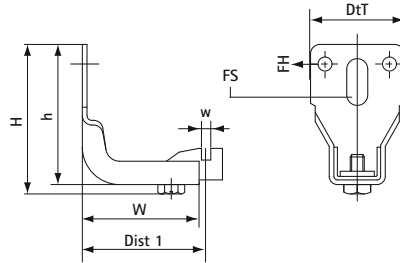

Spodní podpěra chladiče Walraven

(03025)

Vlastnosti & výhody

Číslo produktu	Celková výška	Celková šířka	Celková hloubka	Velikost šroubu	Délka šroubu	Upevňovací štěrba	Upevňovací otvor	Výška
<i>Písmenné označení</i>	<i>H</i>	<i>W</i>	<i>DtT</i>	<i>ds</i>	<i>ls</i>	<i>FS</i>	<i>FH</i>	<i>h</i>
<i>Jednotka</i>	<i>mm</i>	<i>mm</i>	<i>mm</i>		<i>mm</i>	<i>mm</i>	<i>mm</i>	<i>mm</i>
0750000	61	50	40	M6	12	20x9,5	6	58
0750400	61	105	40	M6	12	20x9,5	6	58