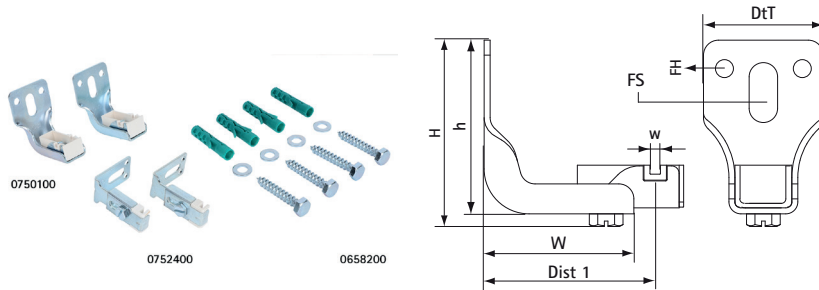

Izolační spodní podpěra radiátoru Walraven

(03030)

Vlastnosti & výhody

Číslo produktu	Celková výška	Celková šířka	Celková hloubka	Velikost šroubu	Délka šroubu	Upevňovací štěrbin	Výška
<i>Písmenné označení</i>	<i>H</i>	<i>W</i>	<i>DtT</i>	<i>ds</i>	<i>ls</i>	<i>FS</i>	<i>h</i>
<i>Jednotka</i>	<i>mm</i>	<i>mm</i>	<i>mm</i>		<i>mm</i>	<i>mm</i>	<i>mm</i>
0750100	61	72	40	M6	12	20x9,5	58