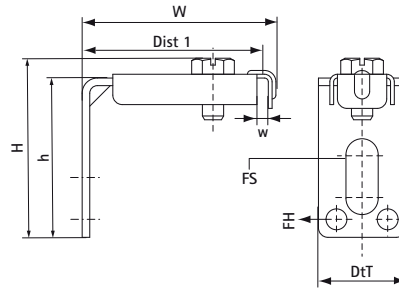

## Horní/boční podpěra chladiče Walraven

(03035)

### Vlastnosti & výhody

Číslo produktu	Celková výška	Celková šířka	Celková hloubka	Velikost šroubu	Délka šroubu	Upevňovací štěrбина	Upevňovací otvor	Výška
<i>Písmenné označení</i>	<i>H</i>	<i>W</i>	<i>DtT</i>	<i>ds</i>	<i>ls</i>	<i>FS</i>	<i>FH</i>	<i>h</i>
<i>Jednotka</i>	<i>mm</i>	<i>mm</i>	<i>mm</i>		<i>mm</i>	<i>mm</i>	<i>mm</i>	<i>mm</i>
0752000	45	65	23	M6	23	20x8,5	5.5	42