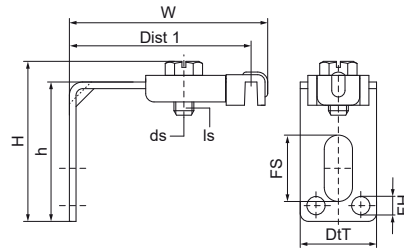

## Izolační horní/boční podpěra chladiče Walraven

(03040)

### Vlastnosti & výhody

Číslo produktu	Celková výška	Celková šířka	Celková hloubka	Velikost šroubu	Délka šroubu	Upevňovací štěrba	Upevňovací otvor	Výška
<i>Písmenné označení</i>	<i>H</i>	<i>W</i>	<i>DtT</i>	<i>ds</i>	<i>ls</i>	<i>FS</i>	<i>FH</i>	<i>h</i>
<i>Jednotka</i>	<i>mm</i>	<i>mm</i>	<i>mm</i>		<i>mm</i>	<i>mm</i>	<i>mm</i>	<i>mm</i>
0752400	45	69	23	M6	12	20x8,5	5.5	42