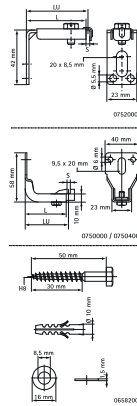

Sada pro upevnění radiátorů Walraven

(03045)

Vlastnosti & výhody

Číslo produktu	Celková výška	Celková šířka	Celková hloubka
<i>Písmenné označení</i>	<i>H</i>	<i>W</i>	<i>DtT</i>
<i>Jednotka</i>	<i>mm</i>	<i>mm</i>	<i>mm</i>
0751000	150	105	150