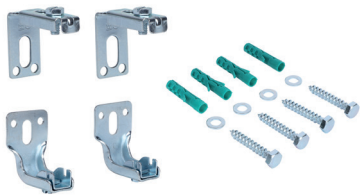

Sada pro upevnění radiátorů Walraven

(03045)

Vlastnosti & výhody

Číslo produktu	Celková výška	Celková šířka	Celková hloubka
<i>Písmenné označení</i>	<i>H</i>	<i>W</i>	<i>DtT</i>
<i>Jednotka</i>	<i>mm</i>	<i>mm</i>	<i>mm</i>
0751000	150	105	150