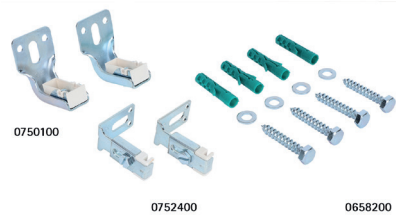

## Sada pro upevnění radiátorů Walraven Izolační

(03050)

### Vlastnosti & výhody

Číslo produktu	Celková výška	Celková šířka	Celková hloubka
<i>Písmenné označení</i>	<i>H</i>	<i>W</i>	<i>DtT</i>
<i>Jednotka</i>	<i>mm</i>	<i>mm</i>	<i>mm</i>
0751001	35	80	100