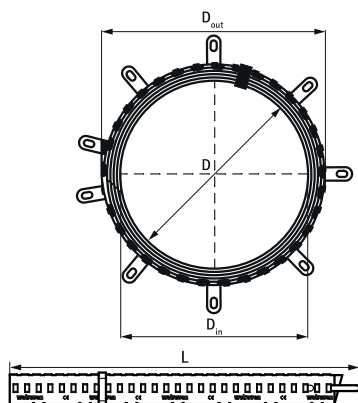

Walraven Pacifyre® BFC

(U0438)

Základní protipožární límec pro plastové a vícevrstvé trubky

Vlastnosti & výhody

- snadná instalace
- vhodné i do místností s vlhkým prostředím
- Nadměrné rozměry pro větší flexibilitu při polohování
- protipožární odolnost až 2 hodiny při prostupech stěnou
- Až 4 hodiny požární ochrany na podlahových prostupech
- Nízká výška zvyšuje flexibilitu instalace
- pro silnostěnné i tenkostěnné potrubí
- Pro flexibilní stěny, pevné stěny a podlahy
- s požární odolností do EI 120 U/U
- Testováno a schváleno podle EN 1366-3

Číslo produktu	Vnitřní průměr	Vnější průměr	Celková výška	Celková šířka	Celková hloubka	Počet potřebných fixací
<i>Písmenné označení</i>	<i>ID</i>	<i>OD</i>	<i>H</i>	<i>W</i>	<i>DiT</i>	
<i>Jednotka</i>	<i>mm</i>	<i>mm</i>	<i>mm</i>	<i>mm</i>	<i>mm</i>	
2133000050	56	70	44	31	267	2
2133000063	67	90	44	33	313	3
2133000075	80	100	44	33	345	3
2133000090	98	125	44	35	423	3
2133000110	118	150	58	35	487	3
2133000125	130	160	44	37	533	4
2133000140	145	180	44	39	595	4
2133000160	165	200	44	39	659	4