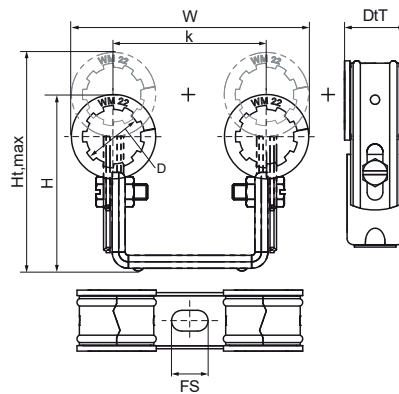

Walraven Duplo Doppelrohrschelle mit Einlage (sv)

(A1505)

Für Heizungsrohre

Besonderes & Eigenschaften

- Zwei Einschraubschellen auf Doppelbügel
- Für Doppelbefestigung (2 Rohre)
- Platzsparend
- Schelle profiliert
- Durch Verzahnung verdrehsicher
- Profilierung des Doppelbügels zur Verstärkung
- Rohrisolierung nach Befestigung einfach zu montieren
- Abstand zwischen Rohr und Wand verstellbar
- Material: Stahl
- Sendzimirverzinkt
- Schallschutzeinlage aus EPDM-Gummi nach DIN 4109

EPD

Produktnummer	Gesamthöhe	Gesamtbreite	Gesamttiefe	Maximale Höhe	Fixierschlitz	Lochabstand	Max. Wandabstand zur Schellenmitte	Min. Abstand von Wand zur Schellenmitte	Zulässige Last (Fa,z)	Zulässige Last (Fa,x)
Kennzeichnung	H	W	DtT	Ht,max	FS	k			Fa,z	Fa,x
Einheit	mm	mm	mm	mm	mm	mm	mm	mm	N	N
3215015	65	87	25	78,75	15x8,5	60	65,25	51	200	100
3215021	69	92	25	84,25	15x8,5	59	68	53	200	100
3215027	73	100	25	88,75	15x8,5	60	69	53	200	100
3215033	81	106	25	94,75	15x8,5	60	72	58	200	100
3215043	98	155	26	104	15x8,5	100	85	71	200	100