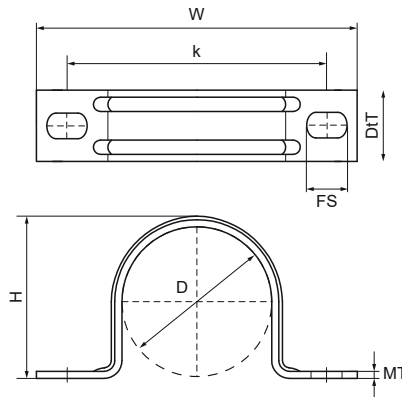

## Walraven Rohrband (ev)

(B3005)

Für Kabel sowie Stahl- und Kunststoffrohre

### Besonderes & Eigenschaften

- Einteiliges Rohrband
- Ab Durchmesser 42 mm ermöglichen Langlöcher in den Befestigungslaschen eine leichtere Justierung des Rohrbandes
- Für Kabel sowie Stahl- und Kunststoffrohre
- Zweifach gesickt
- Material: Stahl
- Elektrolytisch verzinkt

Produktnummer	Rohrdurchmesser (Zoll)	Fixierschlitz	Lochabstand	Materialstärke	Gesamthöhe	Gesamtbreite	Gesamttiefe	Zulässige Last (Fa,z)
Kennzeichnung	D	FS	k	MT	H	W	DtT	Fa,z
Einheit	"	mm	mm	mm	mm	mm	mm	N
0805017	3/8	6x4,5	33	0,80	17	48	15	1.000
0805021	1/2	6x4,5	38	1,20	21	54	15	1.500
0805027	3/4	6x4,5	45,5	1,20	29	59	15	1.500
0805033	1	6x4,5	52,5	1,20	33	66	14	1.500
0805043	1 1/4	7x5,5	68	1,20	44	84	20	2.000
0805048	1 1/2	7x5,5	68	1,20	47	93	20	2.000
0805061	2	7x5,5	89	1,20	61	105	20	2.000