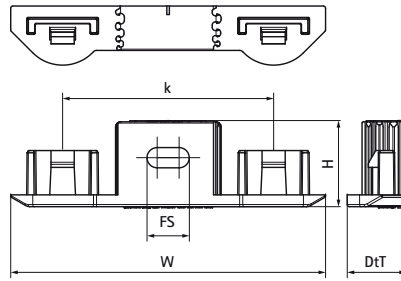

Walraven starQuick® Duo Wandplatte

(C0520)

Zur Verwendung mit Walraven starQuick®

Besonderes & Eigenschaften

- Für Doppelbefestigung (2 Rohre) mit starQuick® Schellen ohne Mutter
- Geeignet für Walraven starQuick® Schellen bis 20 mm Durchmesser
- Abstand zwischen Rohr und Wand entspricht dem einer einzelnen Schelle
- Material: hochwertiges PA6 (Polyamid), grau oder weiß
- UV-, alterungs-, öl- und benzinbeständig
- Korrosionsfrei, recyclebar, halogenfrei
- Temperaturbeständigkeit: -40 °C bis +90 °C (Dauerbelastung); kurzfristig bis +130 °C
- Art. Nr. 0854300 wird mit Schlagdübel geliefert

Produktnummer	Gesamthöhe	Gesamtbreite	Gesamttiefe	Fixierschlitz	Lochabstand	Farbe	Zulässige Last (Fa,z)
<i>Kennzeichnung</i>	<i>H</i>	<i>W</i>	<i>DtT</i>	<i>FS</i>	<i>k</i>		<i>Fa,z</i>
<i>Einheit</i>	<i>mm</i>	<i>mm</i>	<i>mm</i>	<i>mm</i>	<i>mm</i>		<i>N</i>
0854000	21	75	14	10x4,8	50	Grau	600
0855000	21	75	14	10x4,8	50	Weiß	600