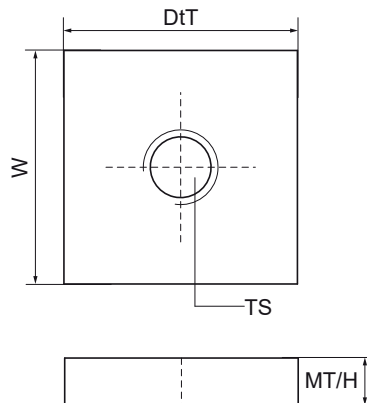

## Walraven Vierkantschiebemutter (ev)

(G3020)

Befestigung an Walraven RapidRail® Schienen

### Besonderes & Eigenschaften

- Geeignet für Schienen 27x18, 30x15, 30x20, 30x30, 30x45
- Quadratische Form für zusätzliche Sicherheit, muss aufgrund seiner Geometrie von der Seite in das Profil eingebaut werden
- Material: Stahl 1.0332
- Elektrolytisch verzinkt

Produktnummer	Für Schientyp	Gewindegröße	Materialstärke	Gesamthöhe	Gesamtbreite	Gesamttiefe
<i>Kennzeichnung</i>		<i>TS</i>	<i>MT</i>	<i>H</i>	<i>W</i>	<i>DtT</i>
<i>Einheit</i>			<i>mm</i>	<i>mm</i>	<i>mm</i>	<i>mm</i>
6519910	30x15, 30x20, 30x30, 38x40	M6	4,00	4	25	25
6519911	30x15, 30x20, 30x30, 38x40	M8	5,00	5	25	25
6519912	30x15, 30x20, 30x30, 38x40	M10	5,00	5	25	25
6519913	30x15, 30x20, 30x30, 38x40	M12	5,00	5	25	25