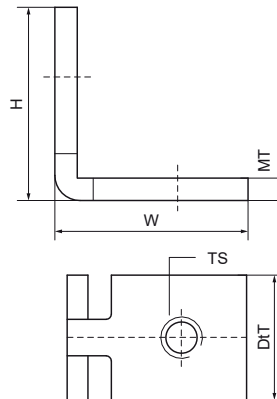

Walraven Rechtwinklige Schiebemutter (ev)

(G3025)

Befestigung an Walraven RapidRail® Schienen

Besonderes & Eigenschaften

- Geeignet für Schienen 27x18, 30x15, 30x20, 30x30, 30x45
- Material: Stahl
- Elektrolytisch verzinkt

Produktnummer	Für Schientyp	Gewindegröße	Materialstärke	Drehmoment für den Einbau	Gesamthöhe	Gesamtbreite	Gesamttiefe
<i>Kennzeichnung</i>		<i>TS</i>	<i>MT</i>	<i>T_{inst.}</i>	<i>H</i>	<i>W</i>	<i>D_{tT}</i>
<i>Einheit</i>			<i>mm</i>	<i>Nm</i>	<i>mm</i>	<i>mm</i>	<i>mm</i>
6513709	27x18, 30x15, 30x20, 30x30, 38x40	M8	4,00	15	34,5	34,5	34,5