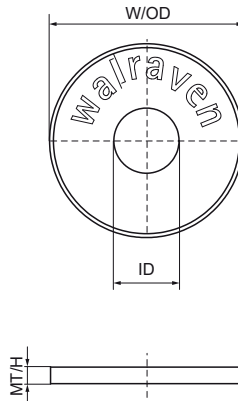

## Walraven Unterlegscheibe flach (BUP)

(G3074)

Befestigung an Walraven RapidRail® Schienen

Produktnummer	Für Schientyp	Gesamthöhe	Gesamtbreite	Gesamtlänge	Innendurchmesser	Außendurchmesser	Materialstärke
Kennzeichnung		H	W	L	ID	OD	MT
Einheit		mm	mm	mm	mm	mm	mm
65381008	27x18, 30x15, 30x20, 30x30, 30x45	2,5	25	25	8,4	25	2,50
65381010	27x18, 30x15, 30x20, 30x30, 30x45	2,5	25	25	10,5	25	2,50
65381012	27x18, 30x15, 30x20, 30x30, 30x45	2,5	25	25	13	25	2,50