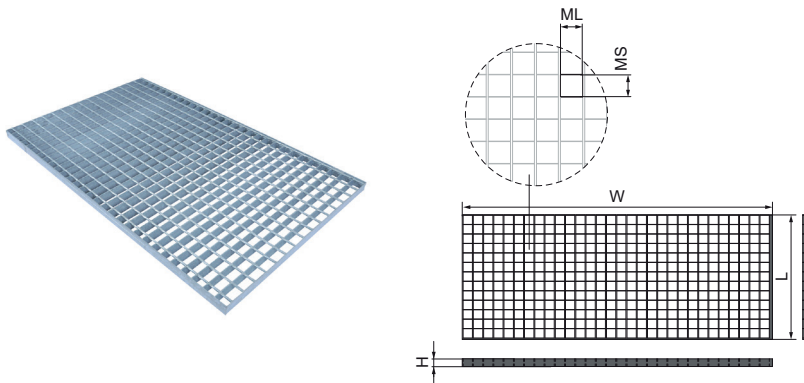

## Walraven Yeti® Plattformgitter (fv)

(10416)

Gitterroste für Laufstege und Plattformen

### Besonderes & Eigenschaften

- Vollständiges Sortiment aus Gittern und Treppenstufen zur Konstruktion von Wartungsplattformen
- In Kombination mit Walraven Yeti® und Walraven RapidStrut® ein komplettes System für den Außeneinsatz
- Technische Projektplanung, -auslegung und berechnung auf Anfrage
- W = Flachstahlrichtung, die die Last trägt (30x2mm); L = Stabrichtung
- Material: Stahl
- Feuerverzinkt

Produktnummer	Gesamthöhe	Gesamtbreite	Gesamtlänge	0	Maschenweite
Kennzeichnung	H	W	L	ML	MS
Einheit	mm	mm	mm	mm	mm
67691100	30	1.000	1.000	33,33	33,33