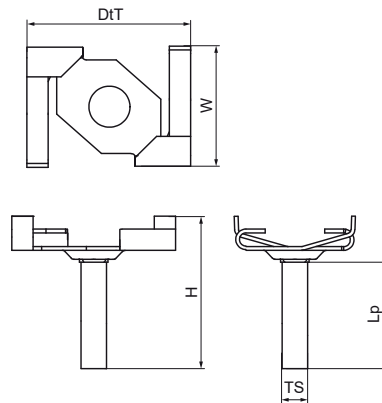

## Walraven Britclips® ACO Profildeckenklammer

(J3530)

Für Deckenprofile

### Besonderes & Eigenschaften

- Mit Dreh-Klemmmechanismus
- Zur Befestigung an Deckenprofilen
- Mit Stehbolzen M6 (Länge siehe Tabelle) zur Befestigung von Rohrschellen, Kabelabzweigkästen, etc.
- Mit gebogenen Enden zur Sicherung der Aufhängung
- Werkstoff: Federstahl (Typ CS70)
- Oberflächenbeschichtung: Delta-Tone 9000 (480 Stunden)

Produktnummer	Gesamthöhe	Gesamtbreite	Gesamttiefe
Kennzeichnung	H	W	DtT
Einheit	mm	mm	mm
56521102	15	42	27
56521602	20	42	27