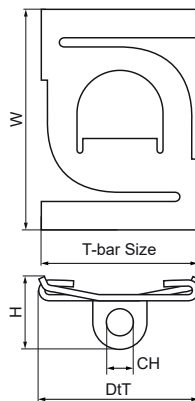

## Walraven Britclips® ACHW / ACHZ Profildeckenklammer

(J3540)

Für Deckenprofile

### Besonderes & Eigenschaften

- Mit Dreh-Klemmmechanismus
- Zur Befestigung an Deckenprofilen
- Mit Befestigungsloch (Ø 7,0 mm) zur Befestigung von S-Haken, etc.
- Werkstoff: Federstahl (Typ CS70)

Produktnummer	Gesamthöhe	Gesamtbreite	Gesamttiefe
<i>Kennzeichnung</i>	<i>H</i>	<i>W</i>	<i>DtT</i>
<i>Einheit</i>	<i>mm</i>	<i>mm</i>	<i>mm</i>
56090025	15	39	27
56030025	15	39	25