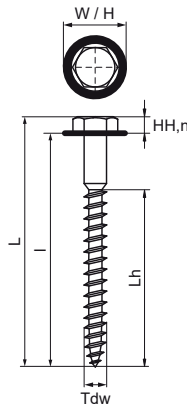

Walraven Sechskantholzschraube TX (ev)

(K4561)

Für Wand- und Deckenanbindungen

Besonderes & Eigenschaften

- Material: Stahl
- Elektrolytisch verzinkt

Produktnummer	Durchmesser Holzgewinde	Länge Holzgewinde	Länge	Schlüsselweite	Nominale Kopfhöhe	Gesamthöhe	Gesamtbreite	Gesamtlänge
Kennzeichnung	Tdw	Lh	l	Drive	HH,n	H	W	L
Einheit	mm	mm	mm		mm	mm	mm	mm
6183805	8	30	50	WAF13 + T30	8	13	13	57
6183806	8	40	60	WAF13 + T30	8	13	13	67
6183807	8	50	70	WAF13 + T30	8	13	13	77
6183808	8	50	80	PZ2	8	13	13	87