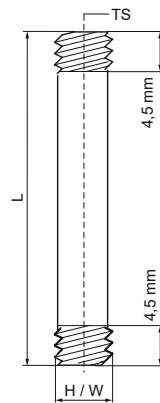

Walraven Abstandsnippel (ev)

(K5520)

Für Gewindeverbindungen

Besonderes & Eigenschaften

- Zur Befestigung von Rohrschellen an Wandplatten oder Dübeln mit Innengewinde
- Material: Stahl
- Elektrolytisch verzinkt

Produktnummer	Gewindegröße	Gesamtlänge	Gesamthöhe	Gesamtbreite
<i>Kennzeichnung</i>	<i>TS</i>	<i>L</i>	<i>H</i>	<i>W</i>
<i>Einheit</i>		<i>mm</i>	<i>mm</i>	<i>mm</i>
6413158	M8	15	8	8
6413258	M8	25	8	8
6413358	M8	35	8	8
6413458	M8	45	8	8
6413558	M8	55	8	8
6413658	M8	65	8	8