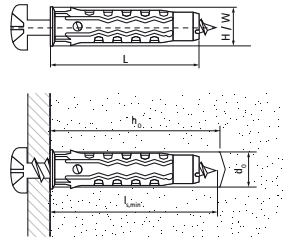

### Besonderes & Eigenschaften

- Hohe Lastaufnahmefähigkeit
- Kann mit Holzschrauben, Spanplattenschrauben und einigen metrischen Bolzen verwendet werden
- Geeignet für verschiedene, feste Untergründe
- Gleitet leicht in Löcher
- Kein Verrutschen in tiefen Löchern durch den Kragen
- Kein vorzeitiges Aufspreizen möglich
- Verdrehsicherung verhindert Mitdrehen des Dübels im Bohrloch
- Geeignet für verschiedene Anwendungen: Regale, Wandschränke, Sanitärbefestigungen
- Material: hochwertiges PA6 Polyamid

Produktnummer	Gesamtlänge	Mindesteinschraubtiefe	Bohrlochdurchmesser	Bohrlochtiefe	Gesamthöhe	Gesamtbreite
Kennzeichnung	L	ls,min	d0	h0	H	W
Einheit	mm	mm	mm	mm	mm	mm
61007212	60	64	12	80	15	15
61007210	50	54	10	70	12	12
61007208	40	44	8	50	10	10
61007206	30	34	6	40	8	8