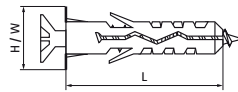

### Besonderes & Eigenschaften

- Geeignet für verschiedene, feste Untergründe
- Kein vorzeitiges Aufspreizen möglich
- Rutscht in tiefen Löchern nicht am Kragen vorbei
- Zur Befestigung von: Regalen, wandhängenden Schränken, Sanitärelementen und Badarmaturen, Heizungs- und Klimageräten
- Material: hochwertiges PA6 Polyamid
- Untergrundmaterial: Porenbeton, Beton, Mauerwerk, Lochziegel, Felsgestein, (Kalk-) Sandstein, Naturstein, Gips

Produktnummer	Gesamtlänge	Mindesteinschraubtiefe	Bohrlochdurchmesser	Bohrlochtiefe	Gesamthöhe	Gesamtbreite
Kennzeichnung	L	ls,min	d0	h0	H	W
Einheit	mm	mm	mm	mm	mm	mm
61001212	60	65	12	80	16	16
61001210	50	55	10	70	14	14
61001208	40	45	8	50	11	11
61001206	30	35	6	40	9	9