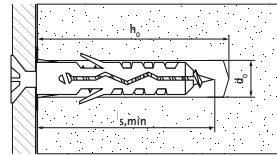

### Besonderes & Eigenschaften

- Geeignet für verschiedene, feste Untergründe
- Kein vorzeitiges Aufspreizen möglich
- Rutscht in tiefen Löchern nicht am Kragen vorbei
- Zur Befestigung von: Regalen, wandhängenden Schränken, Sanitärelementen und Badarmaturen, Heizungs- und Klimageräten
- Material: hochwertiges PA6 Polyamid
- Untergrundmaterial: Porenbeton, Beton, Mauerwerk, Lochziegel, Felsgestein, (Kalk-) Sandstein, Naturstein, Gips

Produktnummer	Gesamtlänge	Mindesteinschraubtiefe	Bohrlochdurchmesser	Bohrlochtiefe	Gesamthöhe	Gesamtbreite
Kennzeichnung	L	ls,min	d0	h0	H	W
Einheit	mm	mm	mm	mm	mm	mm
61001212	60	65	12	80	16	16
61001210	50	55	10	70	14	14
61001208	40	45	8	50	11	11
61001206	30	35	6	40	9	9