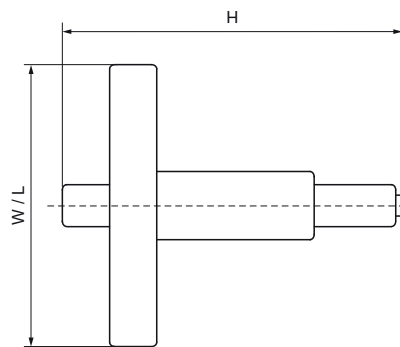

Walraven Setzeisen für Walraven Einschlagdübel

(01510)

Für Fußbodenrohre

Besonderes & Eigenschaften

- Setzwerkzeug für Walraven Einschlagdübel
- Großer Schutzgriff aus schlagfestem Spezialkunststoff.
- Material: Stahl, Kunststoff (Griff)

Produktnummer	Gesamthöhe	Gesamtbreite	Gesamtlänge
Kennzeichnung	H	W	L
Einheit	mm	mm	mm
6900000	170	86	86