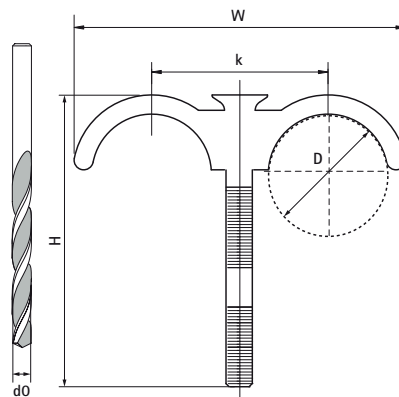

Walraven Dübelhaken | doppelt

(01516)

Für Bodenrohr

Besonderes & Eigenschaften

- Zur zweifachen Befestigung von Rohren und Leitungen am Fußboden
- Material: PA (Polyamid), grün

Produktnummer	Gesamthöhe	Gesamtbreite	Gesamttiefe	Maximale Rohranzahl	Bohrlochdurchmesser
<i>Kennzeichnung</i>	<i>H</i>	<i>W</i>	<i>DtT</i>		<i>d0</i>
<i>Einheit</i>	<i>mm</i>	<i>mm</i>	<i>mm</i>		<i>mm</i>
0852250	8	75	80	2	8
0852280	8	115	80	2	8