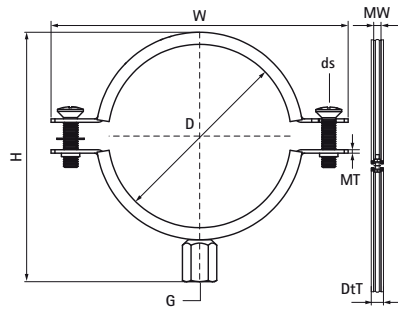

Walraven Spiral Duct Clamp with Lining

(F05061)

for spiral ventilation ducts

Features & benefits

- two-screw clamp
- with quick lock
- material: steel
- zinc plated
- sound insulating lining according DIN 4109
- sound insulating lining of aging resistant EPDM rubber, black

Product Number	Connection Thread	Total Height	Total Width	Total Depth	Material Width	Material Thickness	Screw Size	Maximum Allowed Load Faz
Reference letter	G	H	W	DtT	MW	MT	ds	F _{0,z}
Unit description		mm	mm	mm	mm	mm		N
N4103080	M8/M10	109	126	23	20	1.50	M6	500
N4103100	M8/M10	129	147	23	20	1.50	M6	500
N4103112	M8/M10	148	142	23	20	1.50	M6	500
N4103125	M8/M10	154	129	23	20	1.50	M6	500
N4103140	M8/M10	169	144	23	20	1.50	M6	500
N4103150	M8/M10	179	154	23	20	1.50	M6	500
N4103160	M8/M10	189	164	23	20	1.50	M6	500
N4103180	M8/M10	209	184	23	20	1.50	M6	500
N4103200	M8/M10	229	204	23	20	1.50	M6	500
N4103225	M8/M10	253	228	23	20	1.50	M6	500
N4103250	M8/M10	279	254	23	20	1.50	M6	500
N4103280	M8/M10	309	285	23	20	1.50	M6	500
N4103300	M8/M10	329	305	23	20	1.50	M6	500
N4103315	M8/M10	344	320	23	20	1.50	M6	500
N4103355	M8/M10	384	360	23	20	1.50	M6	500
N4103400	M8/M10	429	405	23	20	1.50	M6	500
N4103450	M8/M10	483	455	29	25	2.00	M6	1,100
N4103500	M8/M10	532	505	29	25	2.00	M6	1,100
N4103560	M8/M10	591	565	29	25	2.50	M10	1,300
N4103600	M8/M10	631	605	29	25	2.50	M10	1,300
N4103630	M8/M10	664	636	29	25	2.50	M10	1,300